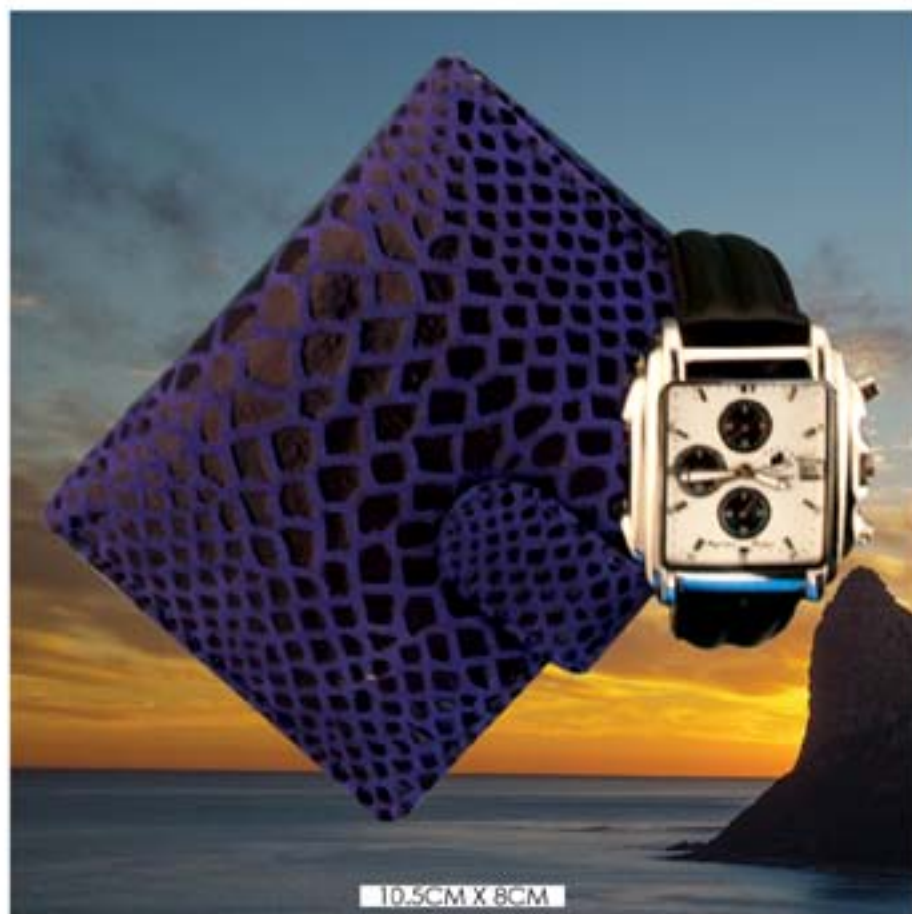

10.5CM X 8CM

MINI PORTEFEUILLE
CUIR VÉRITABLE
PROTECTION RFID
ÉCAILLES AZUR MP6